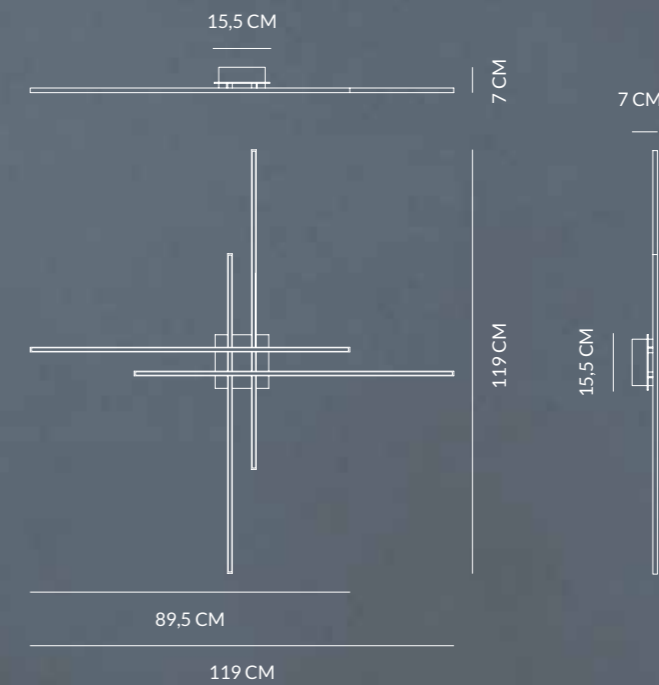

HASHTAG

LAMPADA A PARETE
PLAFONIERA

WALL LAMP
CEILING LAMP

0046.20.BI
BIANCO
WHITE

0046.20.NE
NERO
BLACK

KELVIN
COLOUR TEMPERATURE
3.000 K

LUMEN
3.780 LM

VATTAGGIO
WATTAGE
42 W

0046.21.BI
BIANCO
WHITE

0046.21.NE
NERO
BLACK

KELVIN
COLOUR TEMPERATURE
3.000 K

LUMEN
5.040 LM

VATTAGGIO
WATTAGE
56 W