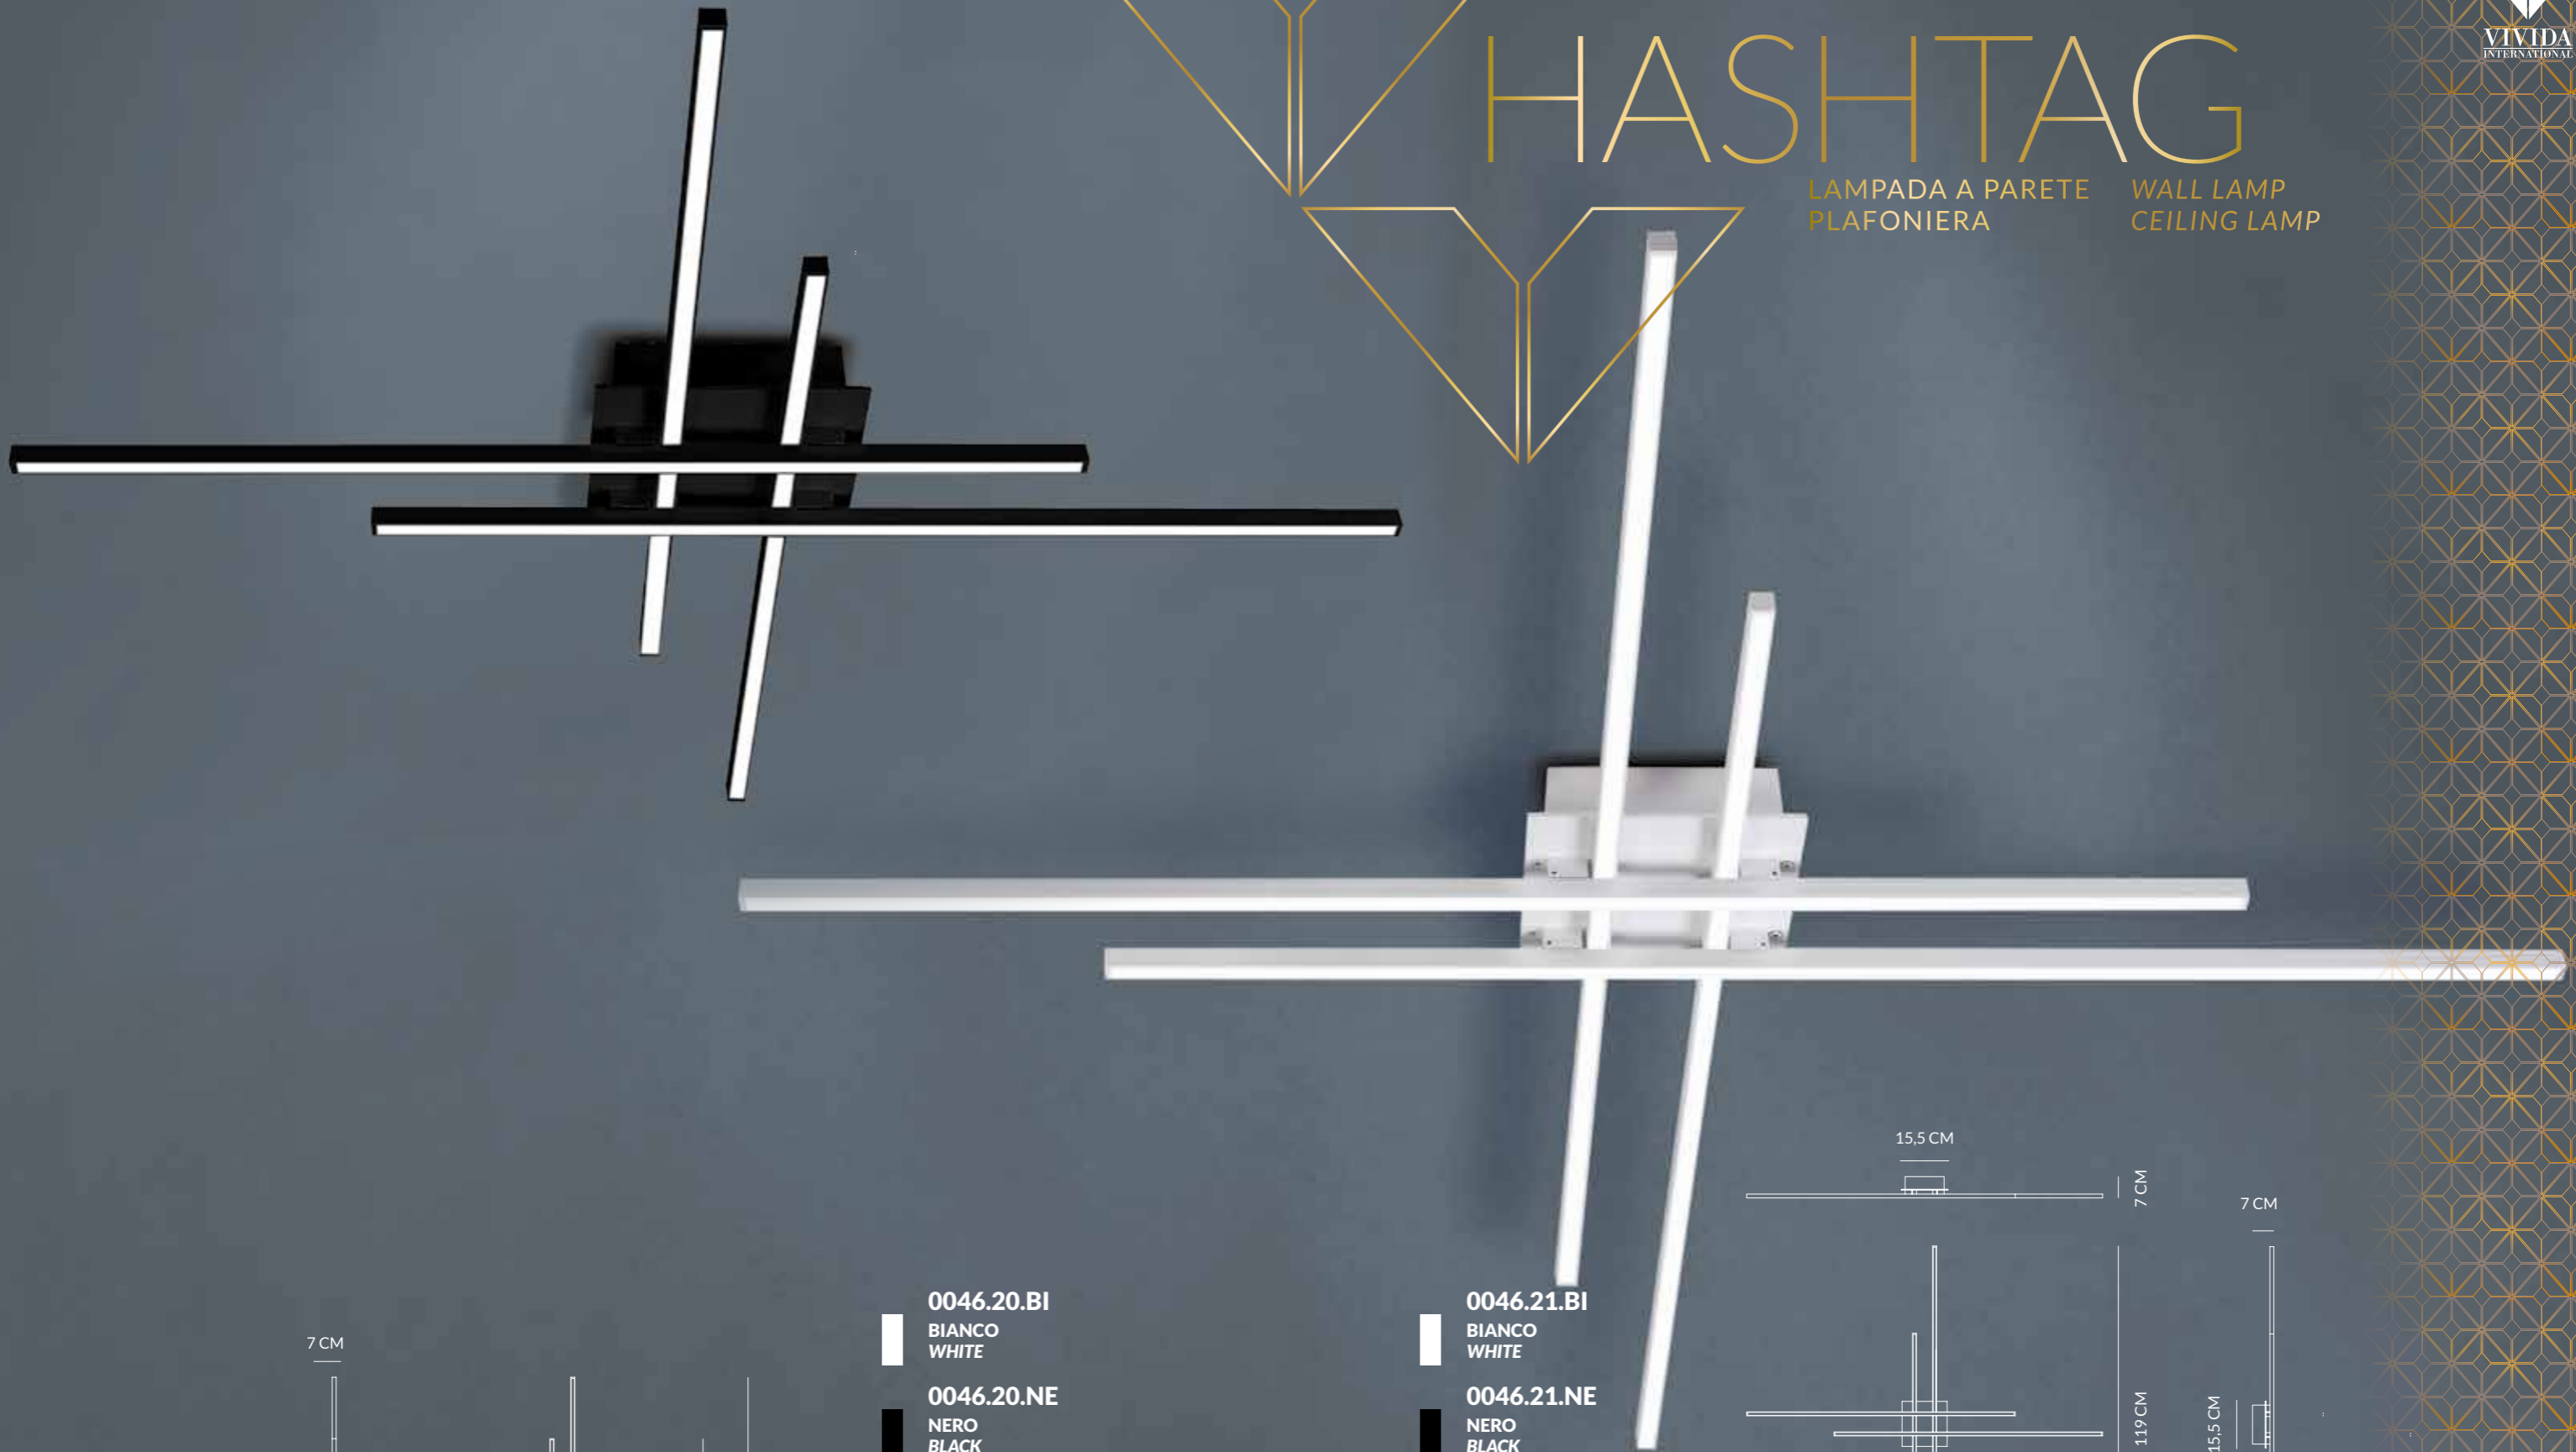

HASHTAG

LAMPADA A PARETE
PLAFONIERA

WALL LAMP
CEILING LAMP

0046.20.BI
BIANCO
WHITE

0046.20.NE
NERO
BLACK

KELVIN
COLOUR TEMPERATURE
3.000 K

LUMEN
3.780 LM

VATTAGGIO
WATTAGE
42 W

0046.21.BI
BIANCO
WHITE

0046.21.NE
NERO
BLACK

KELVIN
COLOUR TEMPERATURE
3.000 K

LUMEN
5.040 LM

VATTAGGIO
WATTAGE
56 W