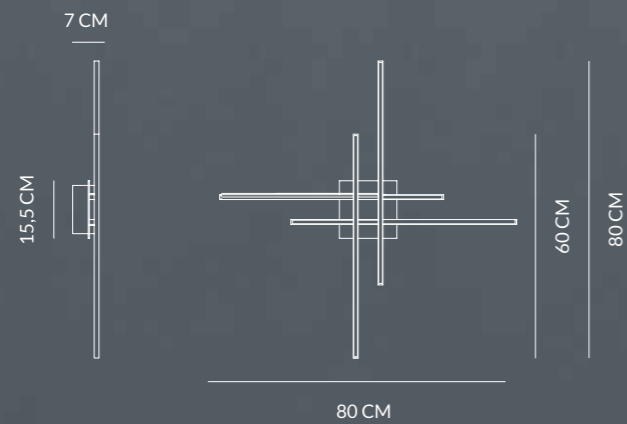

HASHTAG

LAMPADA A PARETE
PLAFONIERA

WALL LAMP
CEILING LAMP

0046.20.BI
BIANCO
WHITE

0046.20.NE
NERO
BLACK

KELVIN
COLOUR TEMPERATURE
3.000 K

LUMEN
3.780 LM

VATTAGGIO
WATTAGE
42 W

0046.21.BI
BIANCO
WHITE

0046.21.NE
NERO
BLACK

KELVIN
COLOUR TEMPERATURE
3.000 K

LUMEN
5.040 LM

VATTAGGIO
WATTAGE
56 W